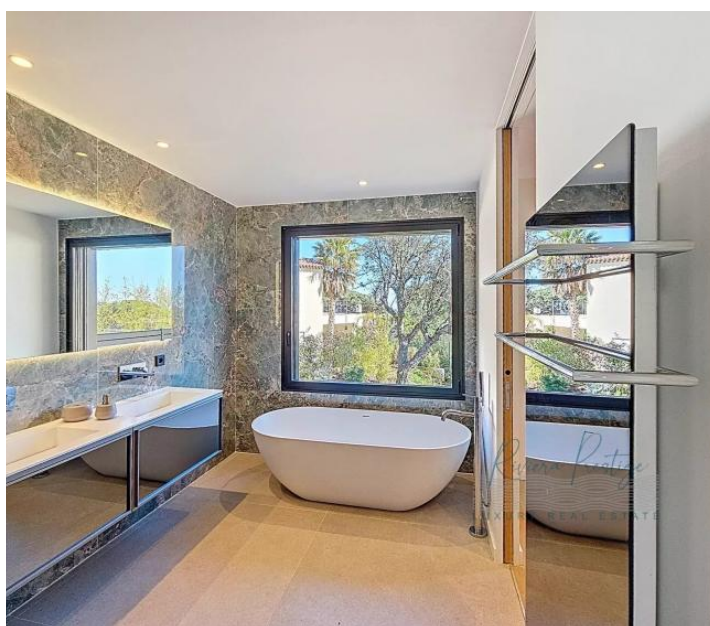

Galerie

Informations techniques

Transaction

Type	Maison/Villa
Référence	85756770
Disponibilité	À convenir

Surfaces

Pièces	6
Chambres	4
Surface habitable	220 m²
Surface du terrain	1077 m²

Bâtiment

Construction	2025
Exposition	Ouest Sud
Nombre d'étages	2